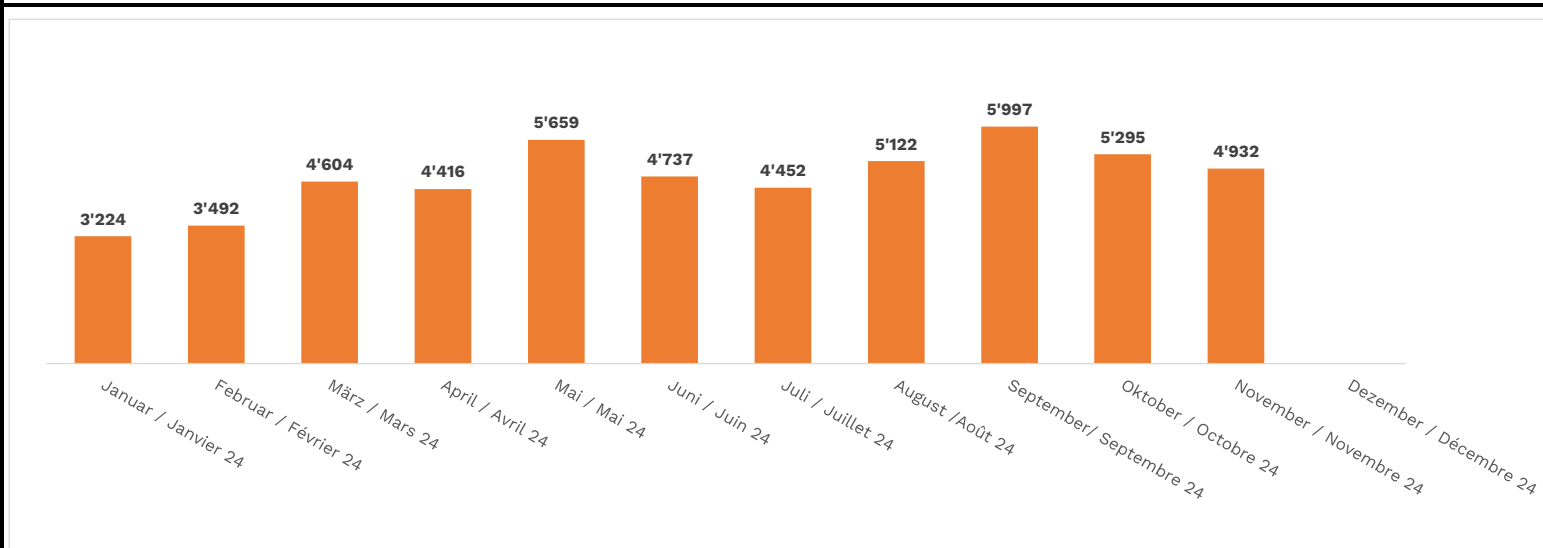

Stauaufkommen Nationalstrassen 2024

Embouteillages sur les routes nationales 2024

Quelle / Source: Viasuisse

Monat / Mois	Stunden / Heures
Januar / Janvier 24	3'224
Februar / Février 24	3'492
März / Mars 24	4'604
April / Avril 24	4'416
Mai / Mai 24	5'659
Juni / Juin 24	4'737
Juli / Juillet 24	4'452
August / Août 24	5'122
September/ Septembre 24	5'997
Oktober / Octobre 24	5'295
November / Novembre 24	4'932
Dezember / Décembre 24	

Monatliches Stauaufkommen in Stunden auf Nationalstrassen 2024

Nombre mensuel d'heures d'embouteillage sur les routes nationales en 2024