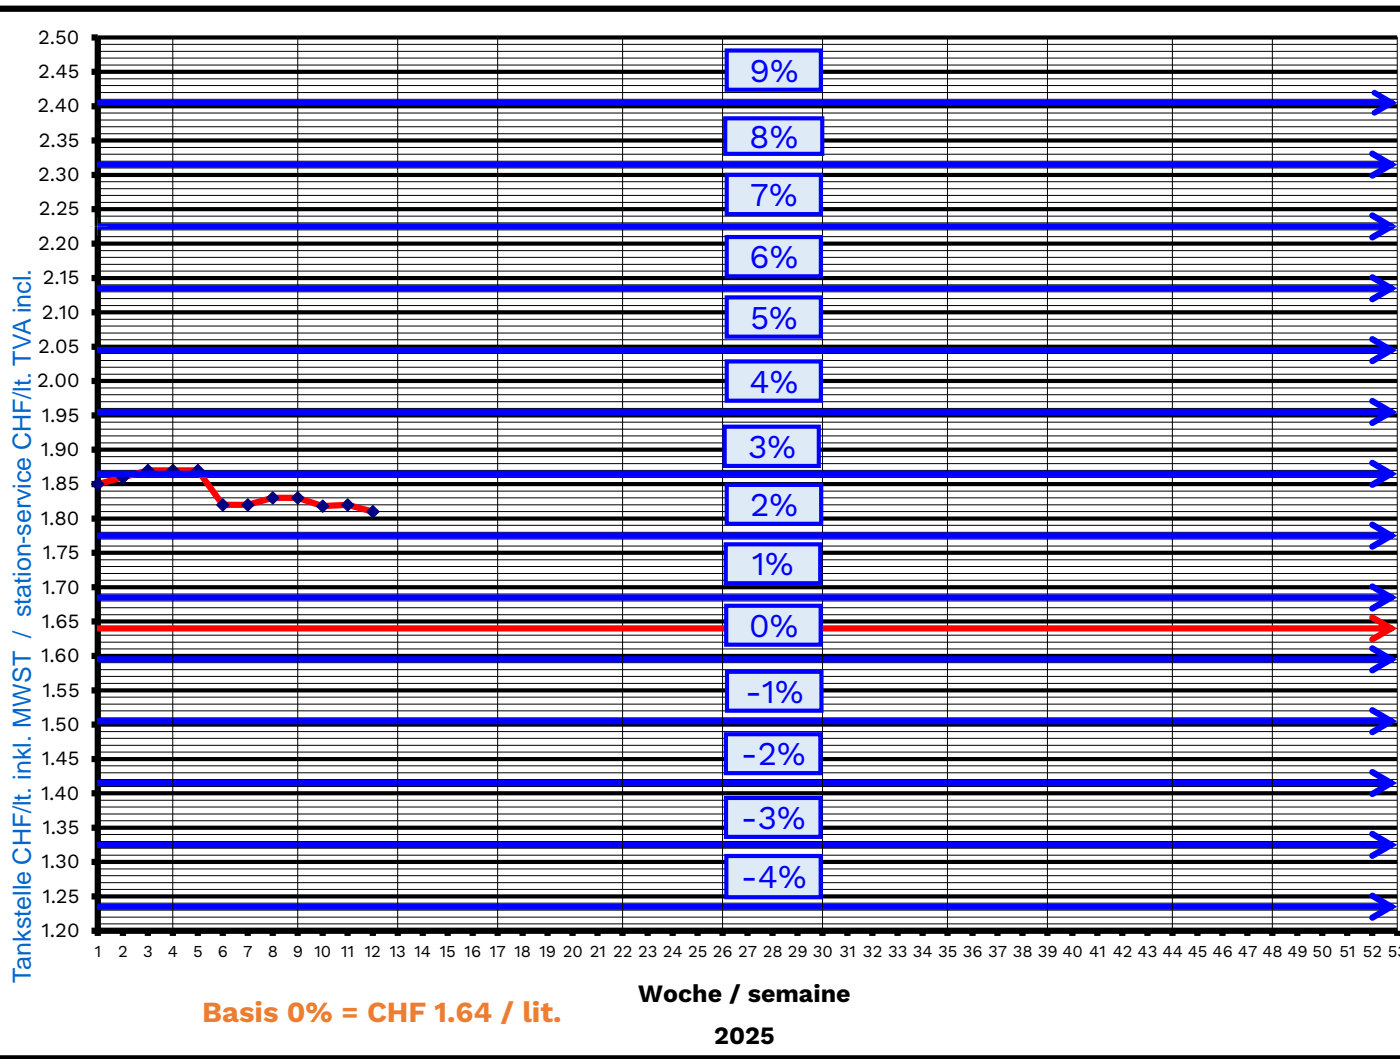

# Dieselpreise 2025

Wert Dez 24 **CHF 1.85**

Quelle IRU

Woche	CHF	Mittelwerte
1	1.85	<b>Januar</b>
2	1.86	
3	1.87	
4	1.87	
5	1.87	
6	1.82	<b>Februar</b>
7	1.82	
8	1.83	
9	1.83	<b>März</b>
10	1.82	
11	1.82	
12	1.81	
13		<b>April</b>
14		
15		
16		
17		
18		<b>Mai</b>
19		
20		
21		
22		<b>Juni</b>
23		
24		
25		<b>Juli</b>
26		
27		
28		
29		
30		
31		<b>August</b>
32		
33		
34		
35		<b>September</b>
36		
37		
38		<b>Oktober</b>
39		
40		
41		
42		
43		
44		<b>November</b>
45		
46		
47		<b>Dezember</b>
48		
49		
50		
51		
52		

## Treibstofftabelle nationale Transporte 2025

Link: Stauzahlen

## Tableau du diesel transports nationaux 2025

Lien: Chiffre sur les embouteillages